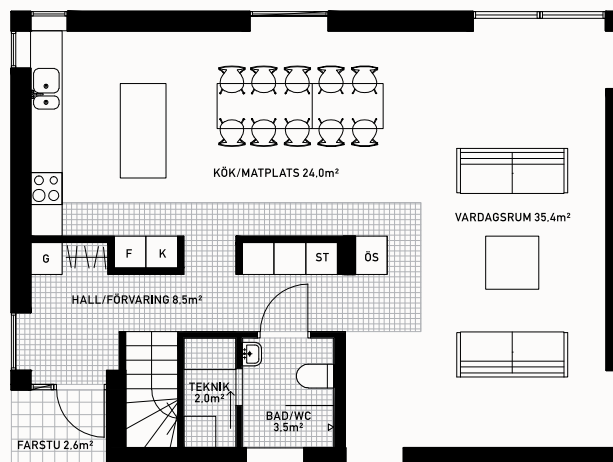

REKOHUS™

RH 250/5 SOVRUM

Arkitekt: Hökby/Fridolin

BOA: 248m²

BYA: 100m²

FASAD NORR

FASAD SÖDER

PLAN 1

PLAN 2

PLAN 3