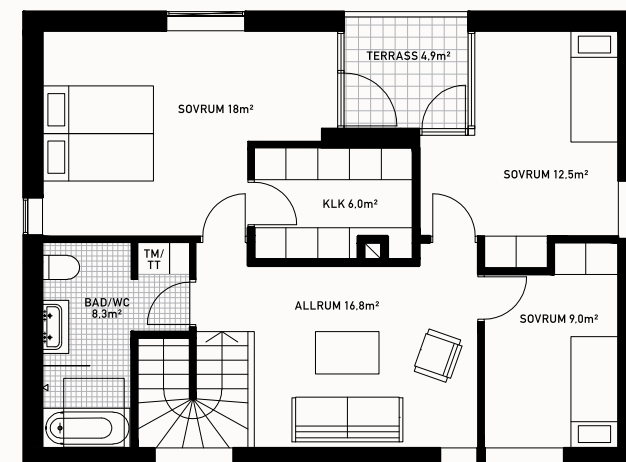

REKOHUS™

RH 250/5 SOVRUM

Arkitekt: Hökby/Fridolin

BOA: 248m²

BYA: 100m²

FASAD NORR

FASAD SÖDER

PLAN 1

PLAN 2

PLAN 3