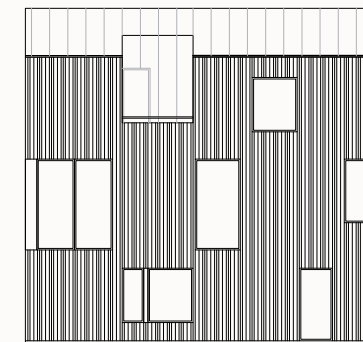

REKOHUS™

RH 250/5 SOVRUM

Arkitekt: Hökby/Fridolin

BOA: 248m²

BYA: 100m²

FASAD NORR

FASAD SÖDER

PLAN 1

PLAN 2

PLAN 3