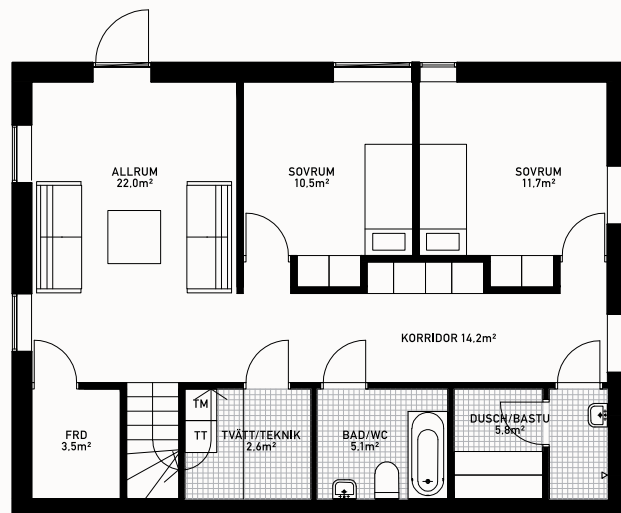

REKOHUS™

RH 250/5 SOVRUM

Arkitekt: Hökby/Fridolin

BOA: 248m²

BYA: 100m²

FASAD NORR

FASAD SÖDER

PLAN 1

PLAN 2

PLAN 3