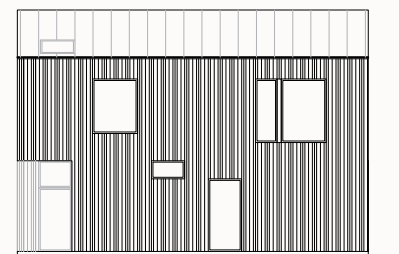

REKOHUS™

RH 250/5 SOVRUM

Arkitekt: Hökby/Fridolin

BOA: 248m²

BYA: 100m²

FASAD NORR

FASAD SÖDER

PLAN 1

PLAN 2

PLAN 3