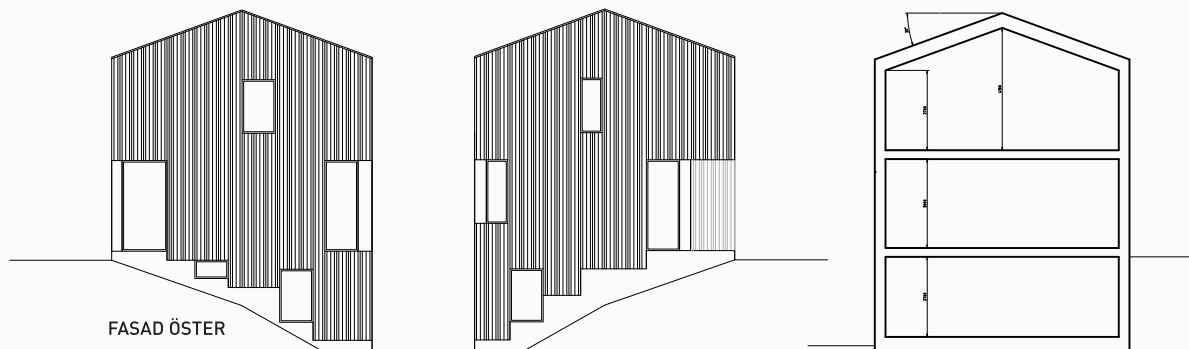

REKOHUS™

RH 250/5 SOVRUM

Arkitekt: Hökby/Fridolin

BOA: 248m²

BYA: 100m²

FASAD NORR

FASAD SÖDER

PLAN 1

PLAN 2

PLAN 3