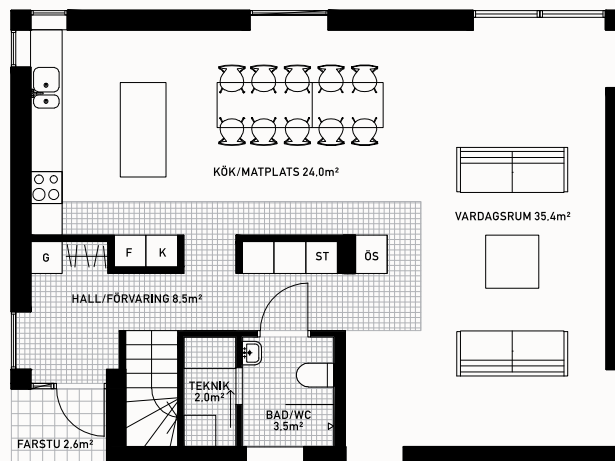

## RH 250/4 SOVRUM

Arkitekt: Hökby/Fridolin

BOA: 248m<sup>2</sup>

BYA: 100m<sup>2</sup>

FASAD NORR

FASAD SÖDER

PLAN 1

PLAN 2

PLAN 3