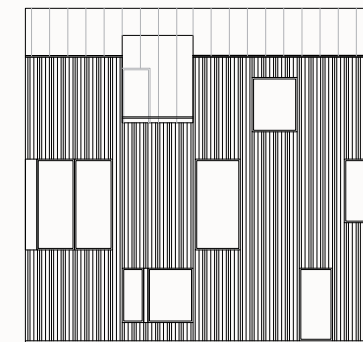

## RH 250/4 SOVRUM

Arkitekt: Hökby/Fridolin

BOA: 248m<sup>2</sup>

BYA: 100m<sup>2</sup>

FASAD NORR

FASAD SÖDER

PLAN 1

PLAN 2