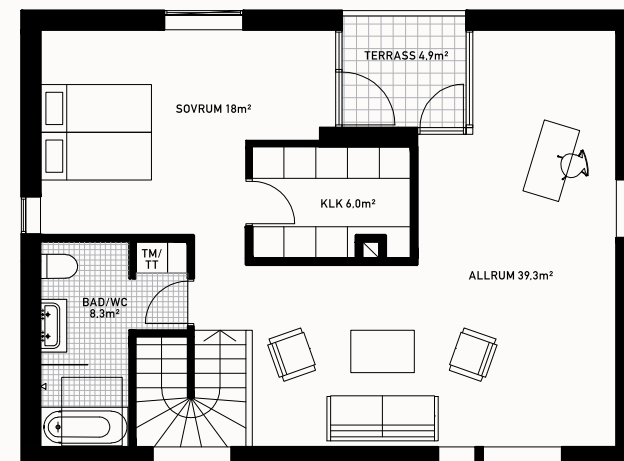

## RH 250/4 SOVRUM

Arkitekt: Hökby/Fridolin

BOA: 248m<sup>2</sup>

BYA: 100m<sup>2</sup>

FASAD NORR

FASAD SÖDER

PLAN 1

PLAN 2

PLAN 3