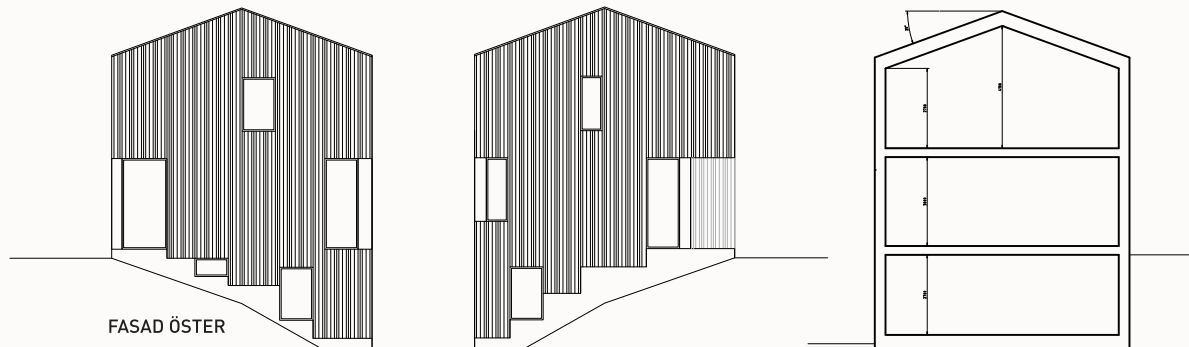

## RH 250/4 SOVRUM

Arkitekt: Hökby/Fridolin

BOA: 248m<sup>2</sup>

BYA: 100m<sup>2</sup>

FASAD NORR

FASAD SÖDER

PLAN 1

PLAN 2