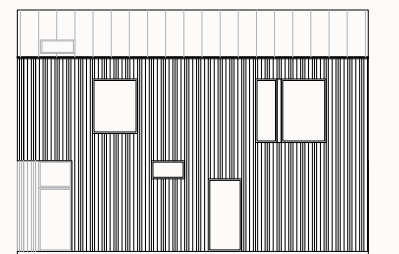

## RH 250/4 SOVRUM

Arkitekt: Hökby/Fridolin

BOA: 248m<sup>2</sup>

BYA: 100m<sup>2</sup>

FASAD NORR

FASAD SÖDER

PLAN 1

PLAN 2