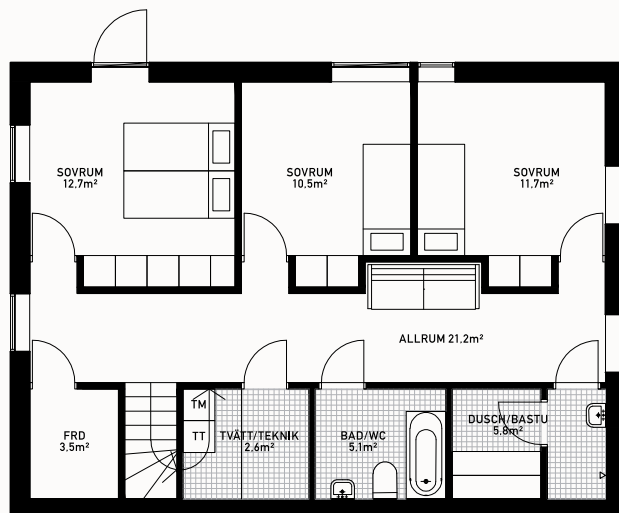

## RH 250/4 SOVRUM

Arkitekt: Hökby/Fridolin

BOA: 248m<sup>2</sup>

BYA: 100m<sup>2</sup>

FASAD NORR

FASAD SÖDER

PLAN 1

PLAN 2

PLAN 3