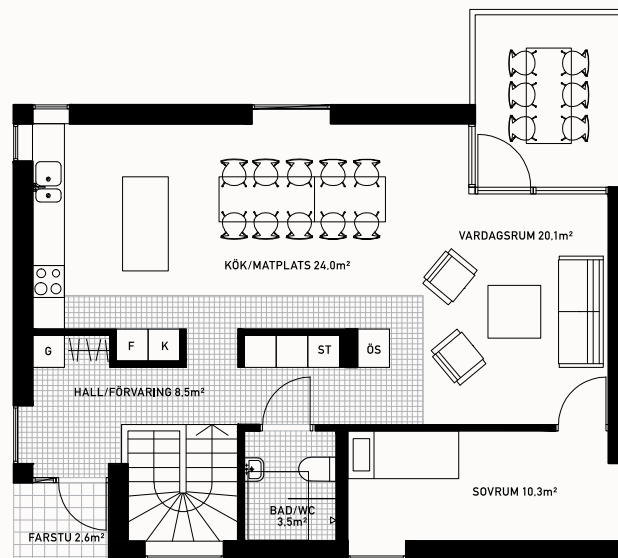

REKOHUS™

RH 165/4 SOVRUM

Arkitekt: Hökby/Fridolin

BOA: 165m²

BYA: 100m²

FASAD VÄSTER

FASAD SÖDER

FASAD ÖSTER

FASAD NORR

PLAN 1

PLAN 2

SEKTION