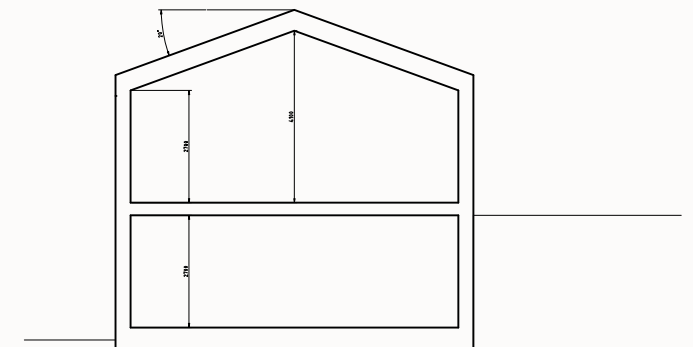

REKOHUS™

RH 165/4 SOVRUM

Arkitekt: Hökby/Fridolin

BOA: 165m²

BYA: 100m²

FASAD VÄSTER

FASAD SÖDER

FASAD ÖSTER

FASAD NORR

PLAN 1

PLAN 2

SEKTION