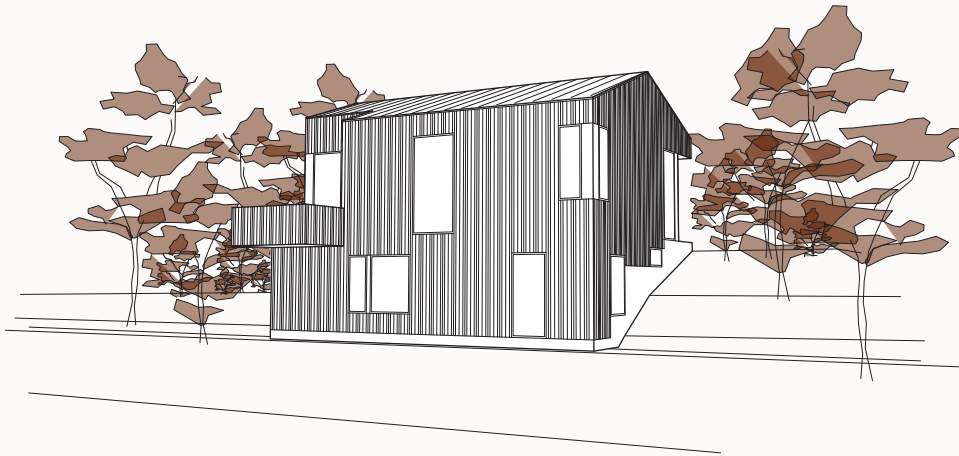

REKOHUS™

RH 165/4 SOVRUM

Arkitekt: Hökby/Fridolin

BOA: 165m²

BYA: 100m²

FASAD VÄSTER

FASAD SÖDER

FASAD ÖSTER

FASAD NORR

PLAN 1

PLAN 2

SEKTION