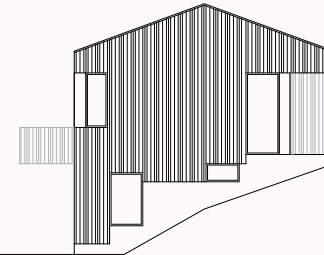

REKOHUS™

RH 165/4 SOVRUM

Arkitekt: Hökby/Fridolin

BOA: 165m²

BYA: 100m²

FASAD VÄSTER

FASAD SÖDER

FASAD ÖSTER

FASAD NORR

PLAN 1

PLAN 2

SEKTION