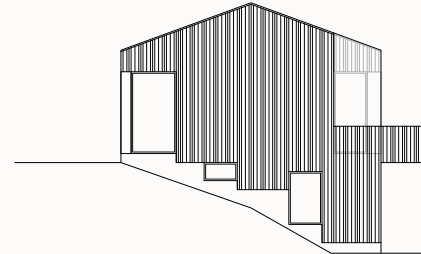

REKOHUS™

RH 165/4 SOVRUM

Arkitekt: Hökby/Fridolin

BOA: 165m²

BYA: 100m²

FASAD VÄSTER

FASAD SÖDER

FASAD ÖSTER

FASAD NORR

PLAN 1

PLAN 2

SEKTION