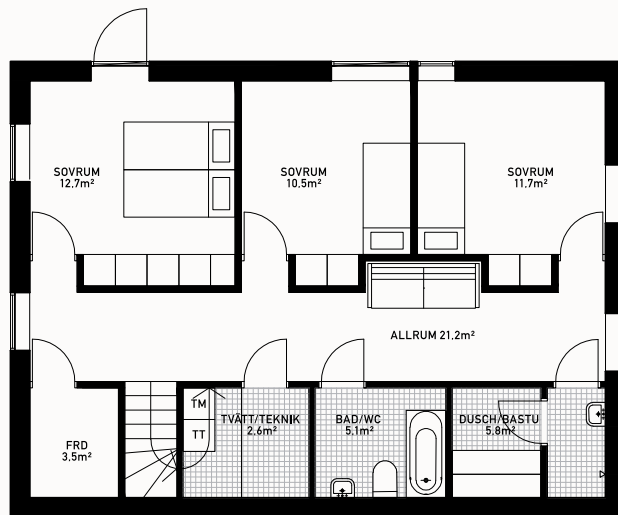

REKOHUS™

RH 165/4 SOVRUM

Arkitekt: Hökby/Fridolin

BOA: 165m²

BYA: 100m²

FASAD VÄSTER

FASAD SÖDER

FASAD ÖSTER

FASAD NORR

PLAN 1

PLAN 2

SEKTION