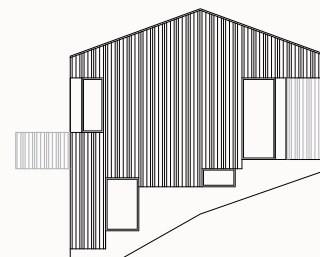

REKOHUS™

RH 165/3 SOVRUM

Arkitekt: Hökby/Fridolin

BOA: 165m²

BYA: 100m²

FASAD VÄSTER

FASAD SÖDER

FASAD ÖSTER

FASAD NORR

PLAN 1

PLAN 2

SEKTION