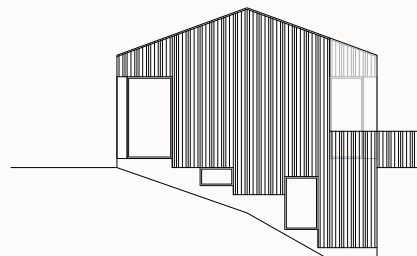

REKOHUS™

RH 165/3 SOVRUM

Arkitekt: Hökby/Fridolin

BOA: 165m²

BYA: 100m²

FASAD VÄSTER

FASAD SÖDER

FASAD ÖSTER

FASAD NORR

PLAN 1

PLAN 2

SEKTION