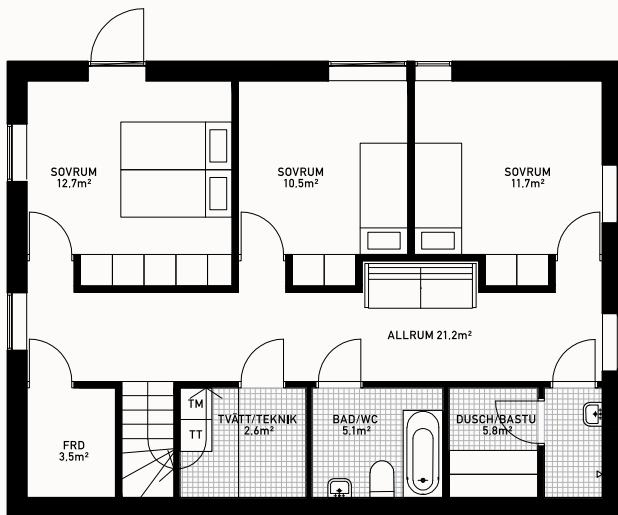

REKOHUS™

RH 165/3 SOVRUM

Arkitekt: Hökby/Fridolin

BOA: 165m²

BYA: 100m²

FASAD VÄSTER

FASAD SÖDER

FASAD ÖSTER

FASAD NORR

PLAN 1

PLAN 2

SEKTION