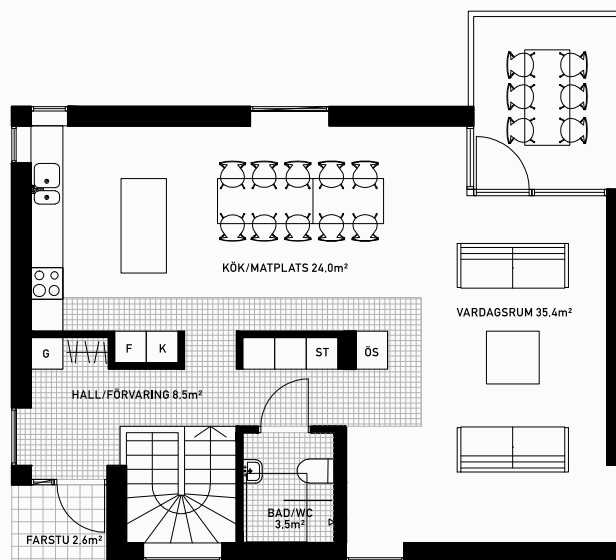

REKOHUS™

RH 165/3 SOVRUM

Arkitekt: Hökby/Fridolin

BOA: 165m²

BYA: 100m²

FASAD VÄSTER

FASAD SÖDER

FASAD ÖSTER

FASAD NORR

PLAN 1

PLAN 2

SEKTION