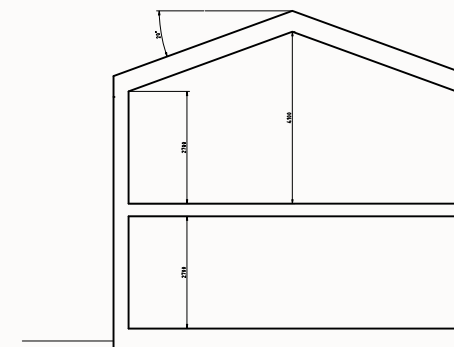

REKOHUS™

RH 165/3 SOVRUM

Arkitekt: Hökby/Fridolin

BOA: 165m²

BYA: 100m²

FASAD VÄSTER

FASAD SÖDER

FASAD ÖSTER

FASAD NORR

PLAN 1

PLAN 2

SEKTION