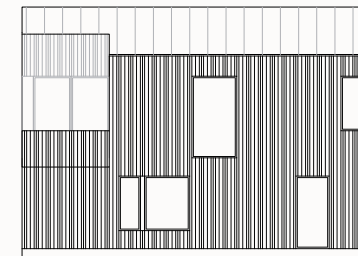

REKOHUS™

RH 165/3 SOVRUM

Arkitekt: Hökby/Fridolin

BOA: 165m²

BYA: 100m²

FASAD VÄSTER

FASAD SÖDER

FASAD ÖSTER

FASAD NORR

PLAN 1

PLAN 2

SEKTION