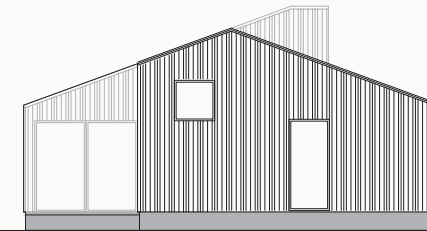

REKOHUS™

RH 150/4 SOVRUM

Arkitekt: Hökby/Fridolin

BOA: 150m²

BYA: 188m²

FASAD VÄSTER

FASAD ÖSTER

FASAD NORR

FASAD SÖDER

SEKTION