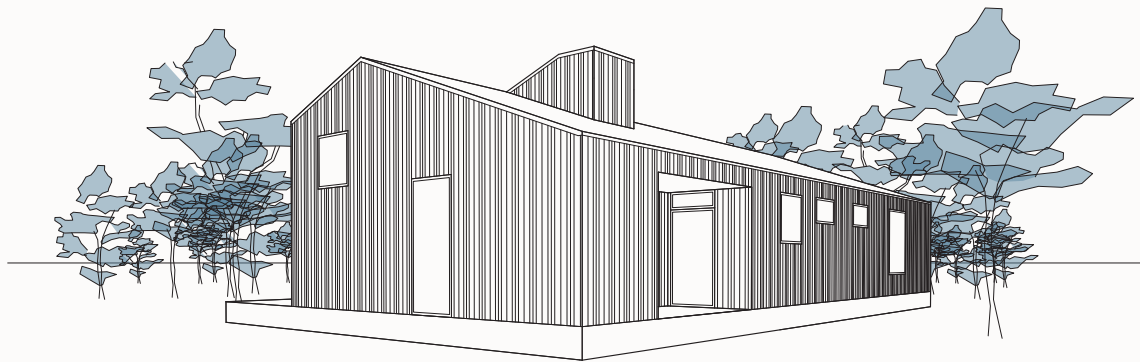

REKOHUS™

RH 150/4 SOVRUM

Arkitekt: Hökby/Fridolin

BOA: 150m²

BYA: 188m²

FASAD VÄSTER

FASAD ÖSTER

FASAD NORR

FASAD SÖDER

SEKTION