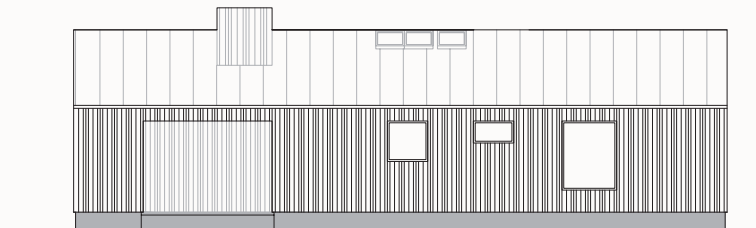

REKOHUS™

RH 150/4 SOVRUM

Arkitekt: Hökby/Fridolin

BOA: 150m²

BYA: 188m²

FASAD VÄSTER

FASAD ÖSTER

FASAD NORR

FASAD SÖDER

SEKTION