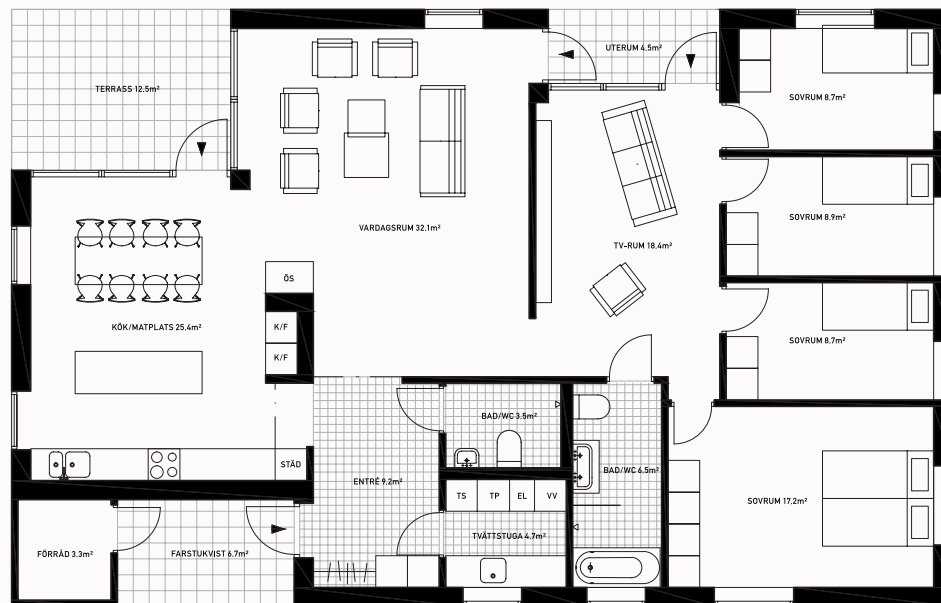

REKOHUS™

RH 150/4 SOVRUM

Arkitekt: Hökby/Fridolin

BOA: 150m²

BYA: 188m²

FASAD VÄSTER

FASAD ÖSTER

FASAD NORR

FASAD SÖDER

SEKTION