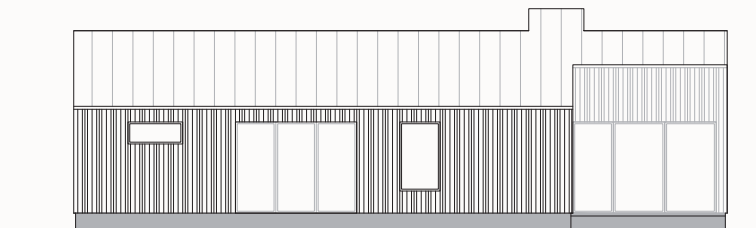

REKOHUS™

RH 150/4 SOVRUM

Arkitekt: Hökby/Fridolin

BOA: 150m²

BYA: 188m²

FASAD VÄSTER

FASAD ÖSTER

FASAD NORR

FASAD SÖDER

SEKTION