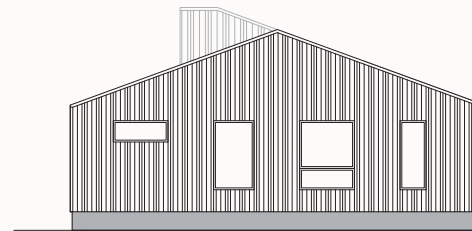

REKOHUS™

RH 150/4 SOVRUM

Arkitekt: Hökby/Fridolin

BOA: 150m²

BYA: 188m²

FASAD VÄSTER

FASAD ÖSTER

FASAD NORR

FASAD SÖDER

SEKTION